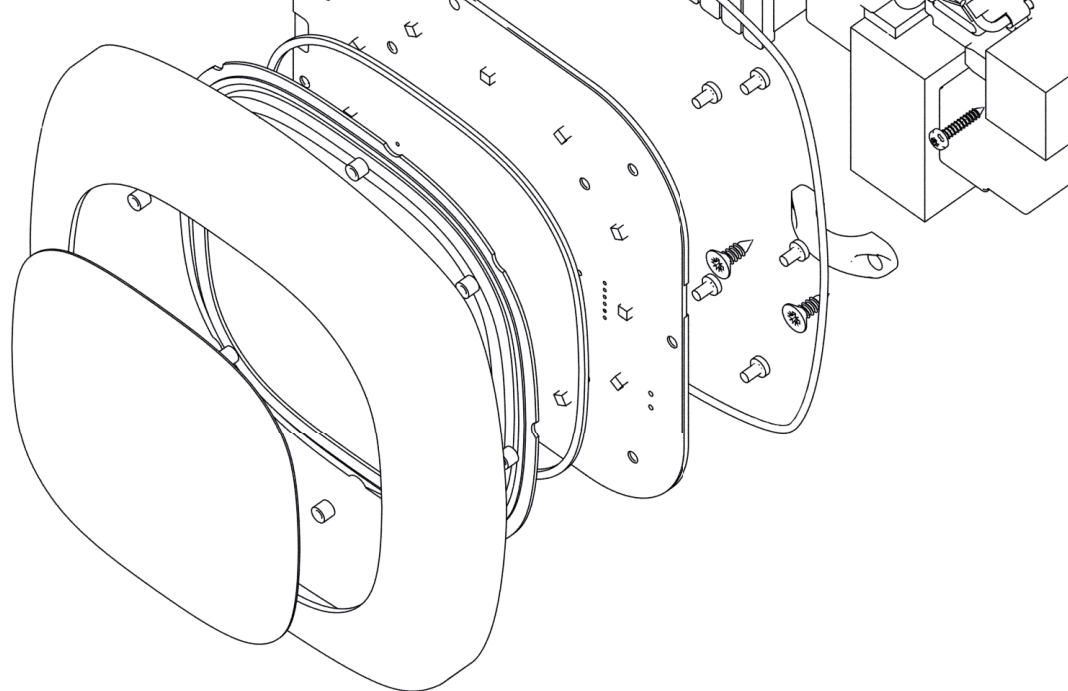

Steuern Sie Pulsar Plus über WLAN oder Bluetooth von Ihren smarten Geräten aus.

Steuerbar

Planen Sie Ladevorgänge, überwachen Sie den Ladestatus uvm. mit der myWallbox-App.

Intelligent

Machen Sie sich keine Sorgen wegen einer mangelhaften Internetverbindung in Ihrer Garage oder auf Ihrem Parkplatz. Dank Bluetooth können Sie Ihre Ladevorgänge managen, ohne mit dem Internet verbunden zu sein.

Produktangaben

ALLGEMEINE DATEN

Farbe:	Weiß / schwarz
Ladestecker:	Typ 1 / Typ 2
Maße:	166 x 163 x 82 mm (ohne Ladekabel)
Gewicht:	1 kg (ohne Ladekabel)
Ladekabellänge:	5 m (optional: 7 m)

ZUGRIFF & BENUTZEROBERFLÄCHE