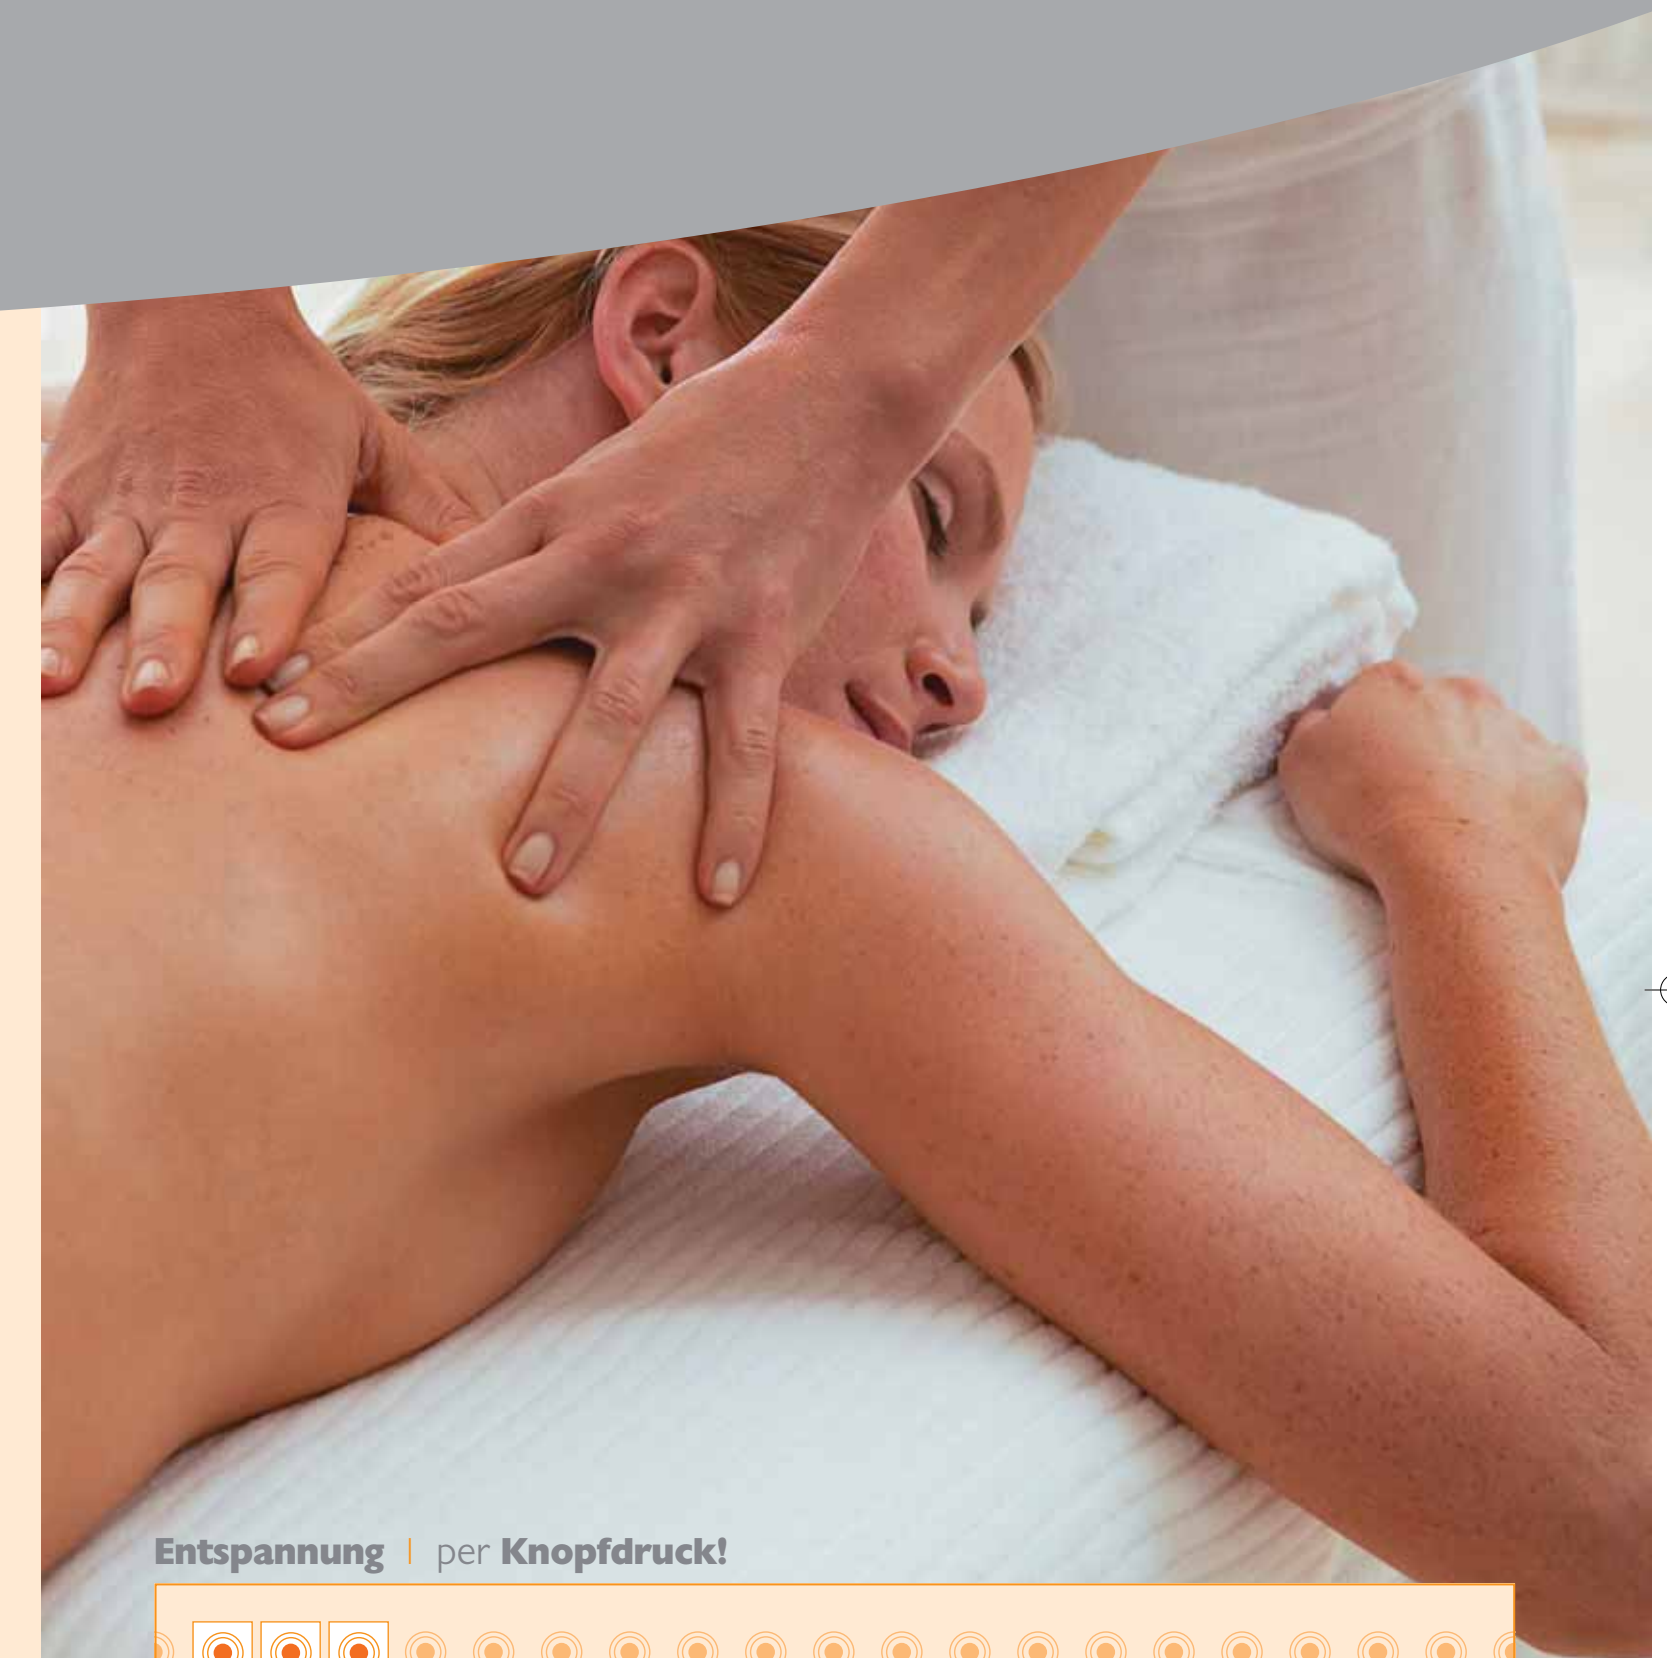

Lassen Sie Ihren **Körper** zur **Ruhe** kommen!
Mal kurz **Pause** machen
und sich per Knopfdruck **verwöhnen!**

saunalux

Saunalux GmbH Products & Co. KG

Postfach 1102
D-36352 Grebenhain
Altenschlirfer Straße 11
D-36355 Grebenhain

Tel: 0 66 44 / 86 - 0
Fax: 0 66 44 / 86 - 2 99

info@saunalux.de
www.saunalux.de

saunalux